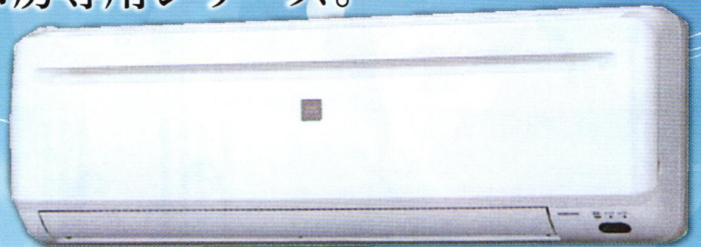

10畳、14畳タイプもあります

赤外線センサーがお部屋と人を見て快適に。

霧ヶ峰

ムーブアイ

AXVシリーズ

冷暖房の目安(主に)
6畳用

注文番号 **31** MSZ-AXV2225-W
¥341,000

80,000円 (税込)