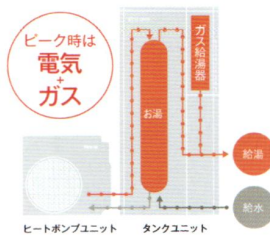

お湯を多く使う時間帯は、電気でタンクに貯めたお湯とガス給湯器のサポートで効率よく出湯。もちろん、お湯切れの心配もありません。