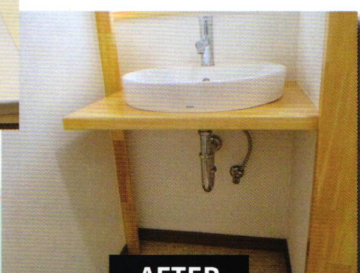

収集費・運搬費
500円

=

合計
5,230円

当社の施工例
ご覧下さい!

水まわり リフォーム

BEFORE

AFTER

BEFORE