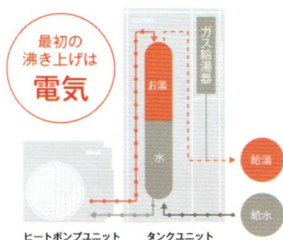

Rinnai

エコワン

ECO ONE

給湯省エネ2026事業

ガスと電気を組み合わせた
ハイブリッド給湯器

ガスと電気であたためるECO ONEの仕組み

1日の使い始め

お湯はり時刻

1日の使い終わり

朝、お湯を使い始める頃に、必要な分だけ、電気で無駄なく沸き上げます。

お湯を多く使う時間帯は、電気でタンクに貯めたお湯とガス給湯器のサポートで効率よく出湯。もちろん、お湯切れの心配もありません。

1日の使い終わりにはタンクのお湯を使いきるので、無駄にお湯を作りすぎません。エコワンは家族の毎日を学習しています。

給湯光熱費が60%お得

電気とガスのエネルギーをハイブリッドすることで高い省エネ性を実現したエコワンは、従来のガス給湯暖房機と比べて給湯コストを約7.5万円削減。石油給湯器や電気温水器と比べても給湯ランニングコストを削減することができます。