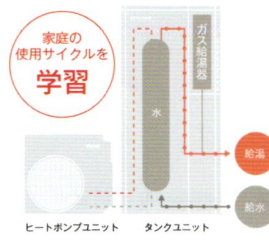

やっぱり
ガスが1番

ガス器具まつり

新商品

2口コンロ SAFULL+
シニア世代の安全性に

聞きとりやすい音声ガイド
安心して鍋が置ける大型ごとく
誤操作を防ぐ色使いなど特長を採用しています

Rinnai
RT66WH4N-WW
注文番号 22
¥175,450

122,800円 (税込)
(取付・取替料別途)

ビルトインコンロ
タイプもあります

ガス炊飯器

かまど炊きのおいしさをもっと手軽に

直火匠
じかびのたくみ

Rinnai
注文番号 23
(5合炊)RR-055MTT
マットホワイト
マットブラック
¥122,100

85,400円 (税込)
(取付・取替料別途)

一膳からかまど炊きのおいしさを
こがまる

Rinnai ジャー付き
注文番号 24
(5合炊)RR-050VQ
ダークブラウン
グレイッシュホワイト
¥42,900

29,800円 (税込)
(取付・取替料別途)

Rinnai

エコワン

ECO ONE

給湯省エネ2026事業

ガスと電気を組み合わせた
ハイブリッド給湯器

ガスと電気であたためるECO ONEの仕組み

1日の使い始め

お湯はり時刻

1日の使い終わり

朝、お湯を使い始める頃に、必要な分だけ、電気で無駄なく沸き上げます。

お湯を多く使う時間帯は、電気でタンクに貯めたお湯とガス給湯器のサポートで効率よく出湯。もちろん、お湯切れの心配もありません。

1日の使い終わりにはタンクのお湯を使いきるので、無駄にお湯を作りすぎません。エコワンは家族の毎日を学習しています。

給湯光熱費が60%お得

電気とガスのエネルギーをハイブリッドすることで高い省エネ性を実現したエコワンは、従来のガス給湯暖房機と比べて給湯コストを約7.5万円削減。石油給湯器や電気温水器と比べても給湯ランニングコストを削減することができます。

※1年間給湯+お湯代費用16.3GJ
LPガス料金:従来ガス給湯器、エコワン(160Lタイプ)ともに通算500円/m³
電気料金目安単価:31円/kWh
従来型ガス給湯器 給湯暖房タイプ

年間給湯ランニングコスト比較*

ご相談ください。