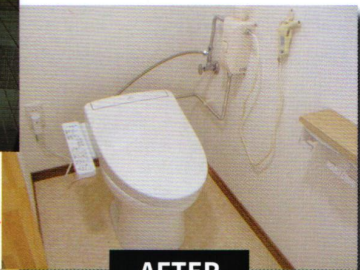

収集費・運搬費
500円

=

合計
5,230円

当社の施工例
ご覧下さい!

水まわり リフォーム

BEFORE

AFTER

BEFORE