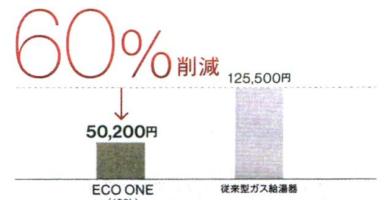

1日の使い終わり

朝、お湯を使い始める頃に、必要な分だけ、電気で無駄なく沸き上げます。

お湯を多く使う時間帯は、電気でタンクに貯めたお湯とガス給湯器のサポートで効率よく出湯。もちろん、お湯切れの心配もありません。

1日の使い終わりにはタンクのお湯を使いきるので、無駄にお湯を作りすぎません。エコワンは家族の毎日を学習しています。

給湯光熱費が60%お得

電気とガスのエネルギーをハイブリッドすることで高い省エネ性を実現したエコワンは、従来のガス給湯暖房機と比べて給湯コストを約7.5万円削減。石油給湯器や電気温水器と比べても給湯ランニングコストを削減することができます。

※1年間給湯+お湯代費用16.3GJ
LPガス料金:従来ガス給湯器、エコワン(160Lタイプ)ともに通算500円/m³
電気料金目安単価:31円/kWh
従来型ガス給湯器 給湯暖房タイプ

年間給湯ランニングコスト比較*

ご相談ください。

水まわり リフォーム相談会!

家族が心地よく過ごせる快適空間をご提供。

快適空間の実現へ向けて！
なんでもご相談ください！

わが家の水酸化計画!

- 水酸化とは...**
- 台所やトイレなどの生活排水を下水道に流せるようにする工事を「水酸化工事」といいます。(以下の工事が必要となります)
 - 現在のおみ取り式トイレ→水洗トイレ工事
 - 生活排水(キッチン・風呂・洗面等)の下水道への接続。
- 水酸化すると...**
- くみ取りの必要がなくなり、衛生面が向上します。
 - 分担金、毎月の下水道料金が必要となります。